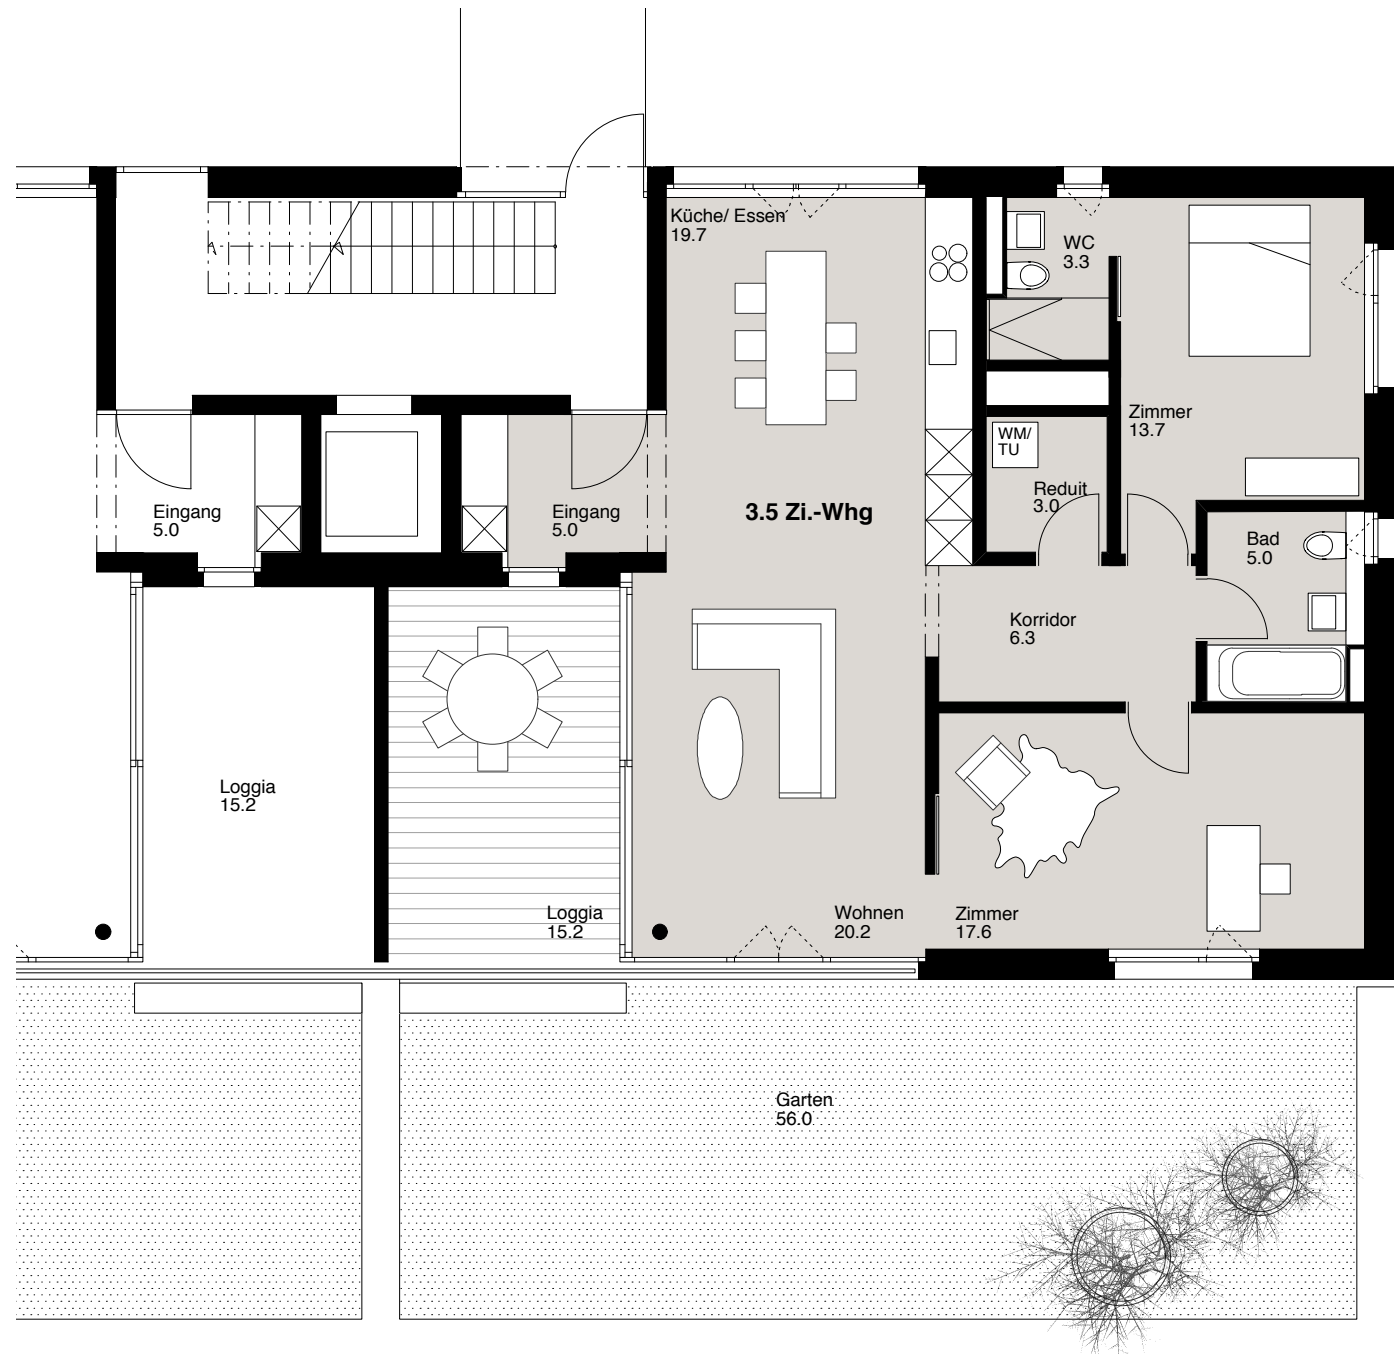

3 ½ - Zimmer Wohnung

Basistyp für
EG Wohnung 199.1

Nettowohnfläche: 93.8 m²

Massstab 1:100

1 2,5 5 m