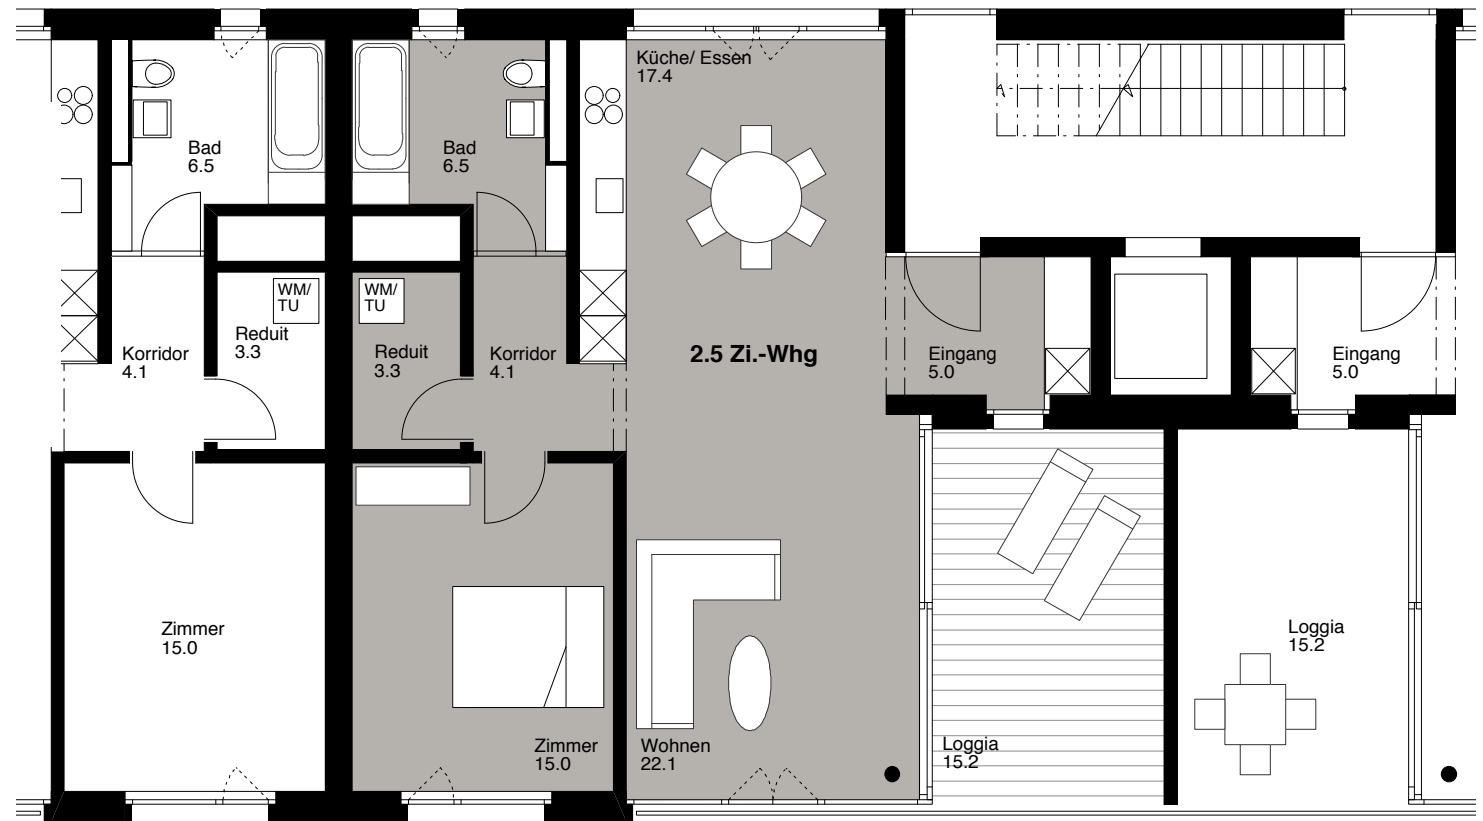

2 ½ - Zimmer Wohnung

Basistyp für

EG Wohnung 199.2

1.OG Wohnung 199.102

2. OG Wohnung 199.202

Attika Wohnung 199.302

1.OG Wohnung 197.102

2. OG Wohnung 197.202

Attika Wohnung 197.302

1.OG Wohnung 195.102

2. OG Wohnung 195.202

Attika Wohnung 195.302

Nettowohnfläche: 73.4 m²

Masstab 1:100

1 2,5 5 m