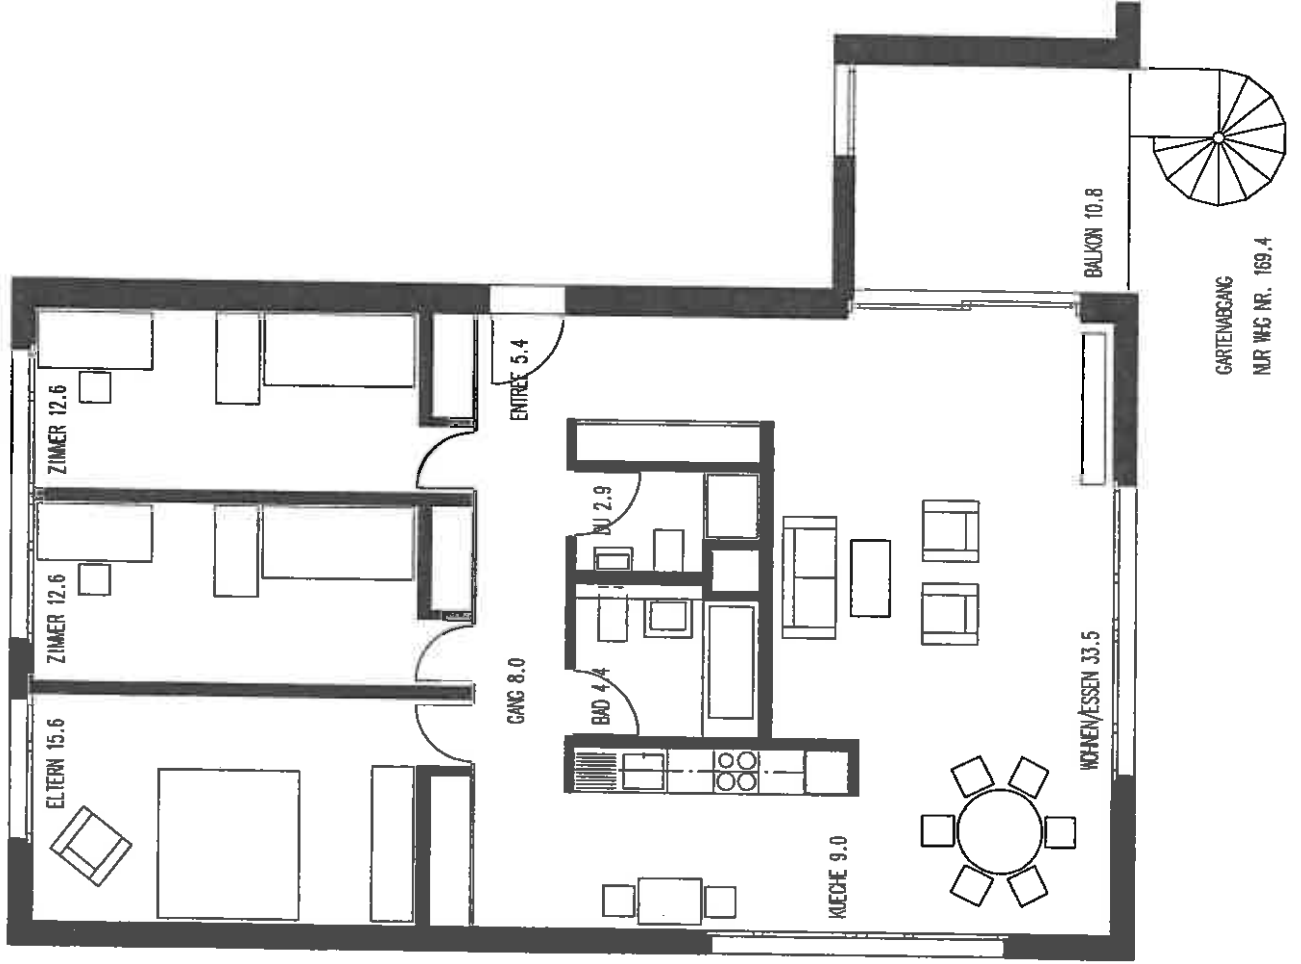

Gebäude Mitte 3 1./2. Obergeschoss

Roesslermatteweg 169

Wohnung Nr. 169.4/169.6

4 1/2-Zimmer Wohnung 104.0 m²

Garten Nr. 169.4 36.0 m²

Balkon 10.8 m²

WOHNÜBERBAUUNG ROESSLIMATTE BUCHS
MPK IMMOBILIEN
EPPLER MARAINI SCHOOP ARCHITEKTEN
AUGUST 2001